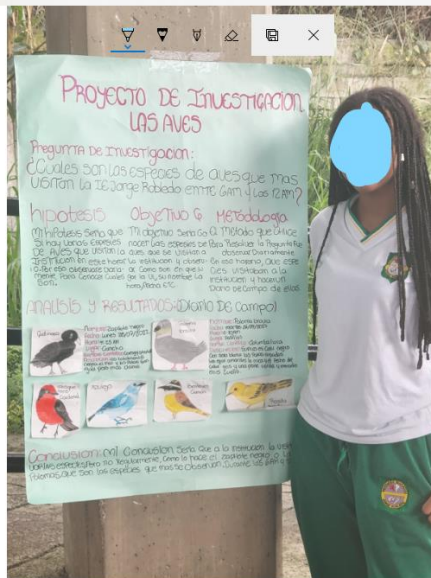

Fotos: IMG-20221129-WA0041.jpg