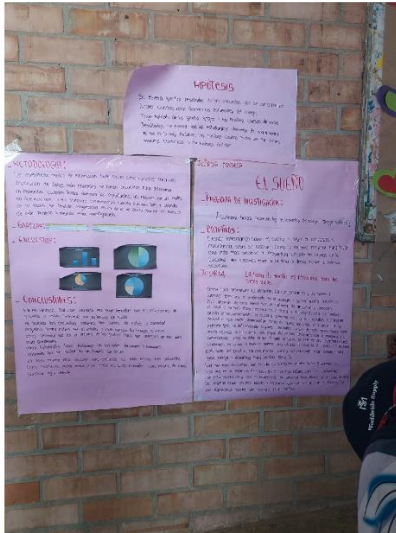

Escribe aquí para buscar 8:05 a. m. 30/11/2022